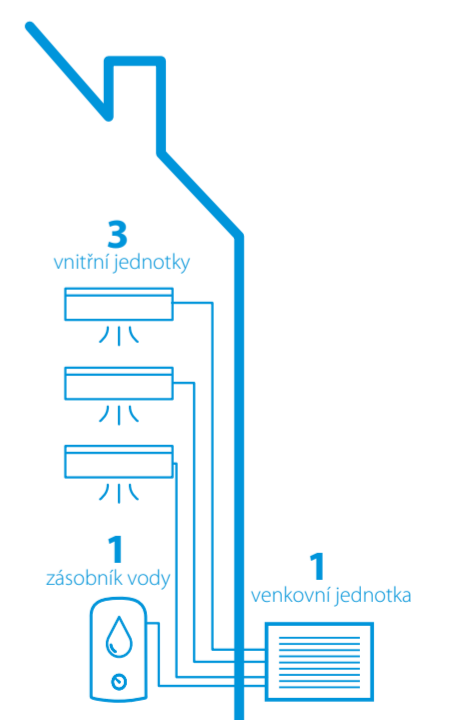

Párová dělená kombinace

Systém pro jeden prostor, kde je jedna vnitřní jednotka připojena k jedné venkovní jednotce.

Párová kombinace: jedna venkovní jednotka připojená k jedné vnitřní jednotce

Multi split kombinace

Připojuje jednu multi venkovní jednotku k až pěti vnitřním jednotkám. Toto je chytré řešení pro snížení dopadu na životní prostředí a úsporu prostoru na vaší zahradě nebo terase.

- Méně prostoru pro montáž, méně nápadné, méně hlučné
- Snadnější instalace, zapojení, méně potrubí a snadnější údržba
- Nižší spotřeba energie, vyšší energetická účinnost
- Flexibilita: každou jednotku lze regulovat samostatně

Multi řešení: jedna venkovní jednotka připojená k několika vnitřním jednotkám

Novinka Multi+

Také připojuje zásobník teplé vody k venkovní jednotce multi. K dodání od jara 2022.

Multi+ řešení: jedna venkovní jednotka připojená k několika vnitřním jednotkám + zásobník na teplou užitkovou vodu