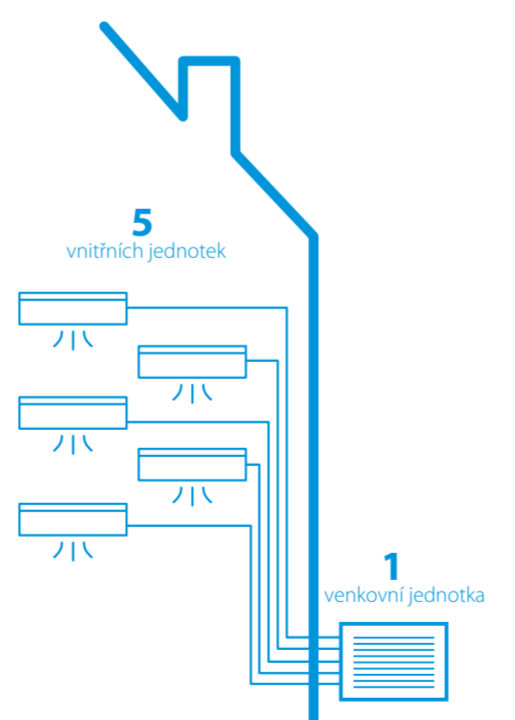

Multi split kombinace

Připojuje jednu multi venkovní jednotku k až pěti vnitřním jednotkám. Toto je chytré řešení pro snížení dopadu na životní prostředí a úsporu prostoru na vaší zahradě nebo terase.

- Méně prostoru pro montáž, méně nápadné, méně hlučné
- Snadnější instalace, zapojení, méně potrubí a snadnější údržba
- Nižší spotřeba energie, vyšší energetická účinnost
- Flexibilita: každou jednotku lze regulovat samostatně

Multi řešení: jedna venkovní jednotka připojená k několika vnitřním jednotkám