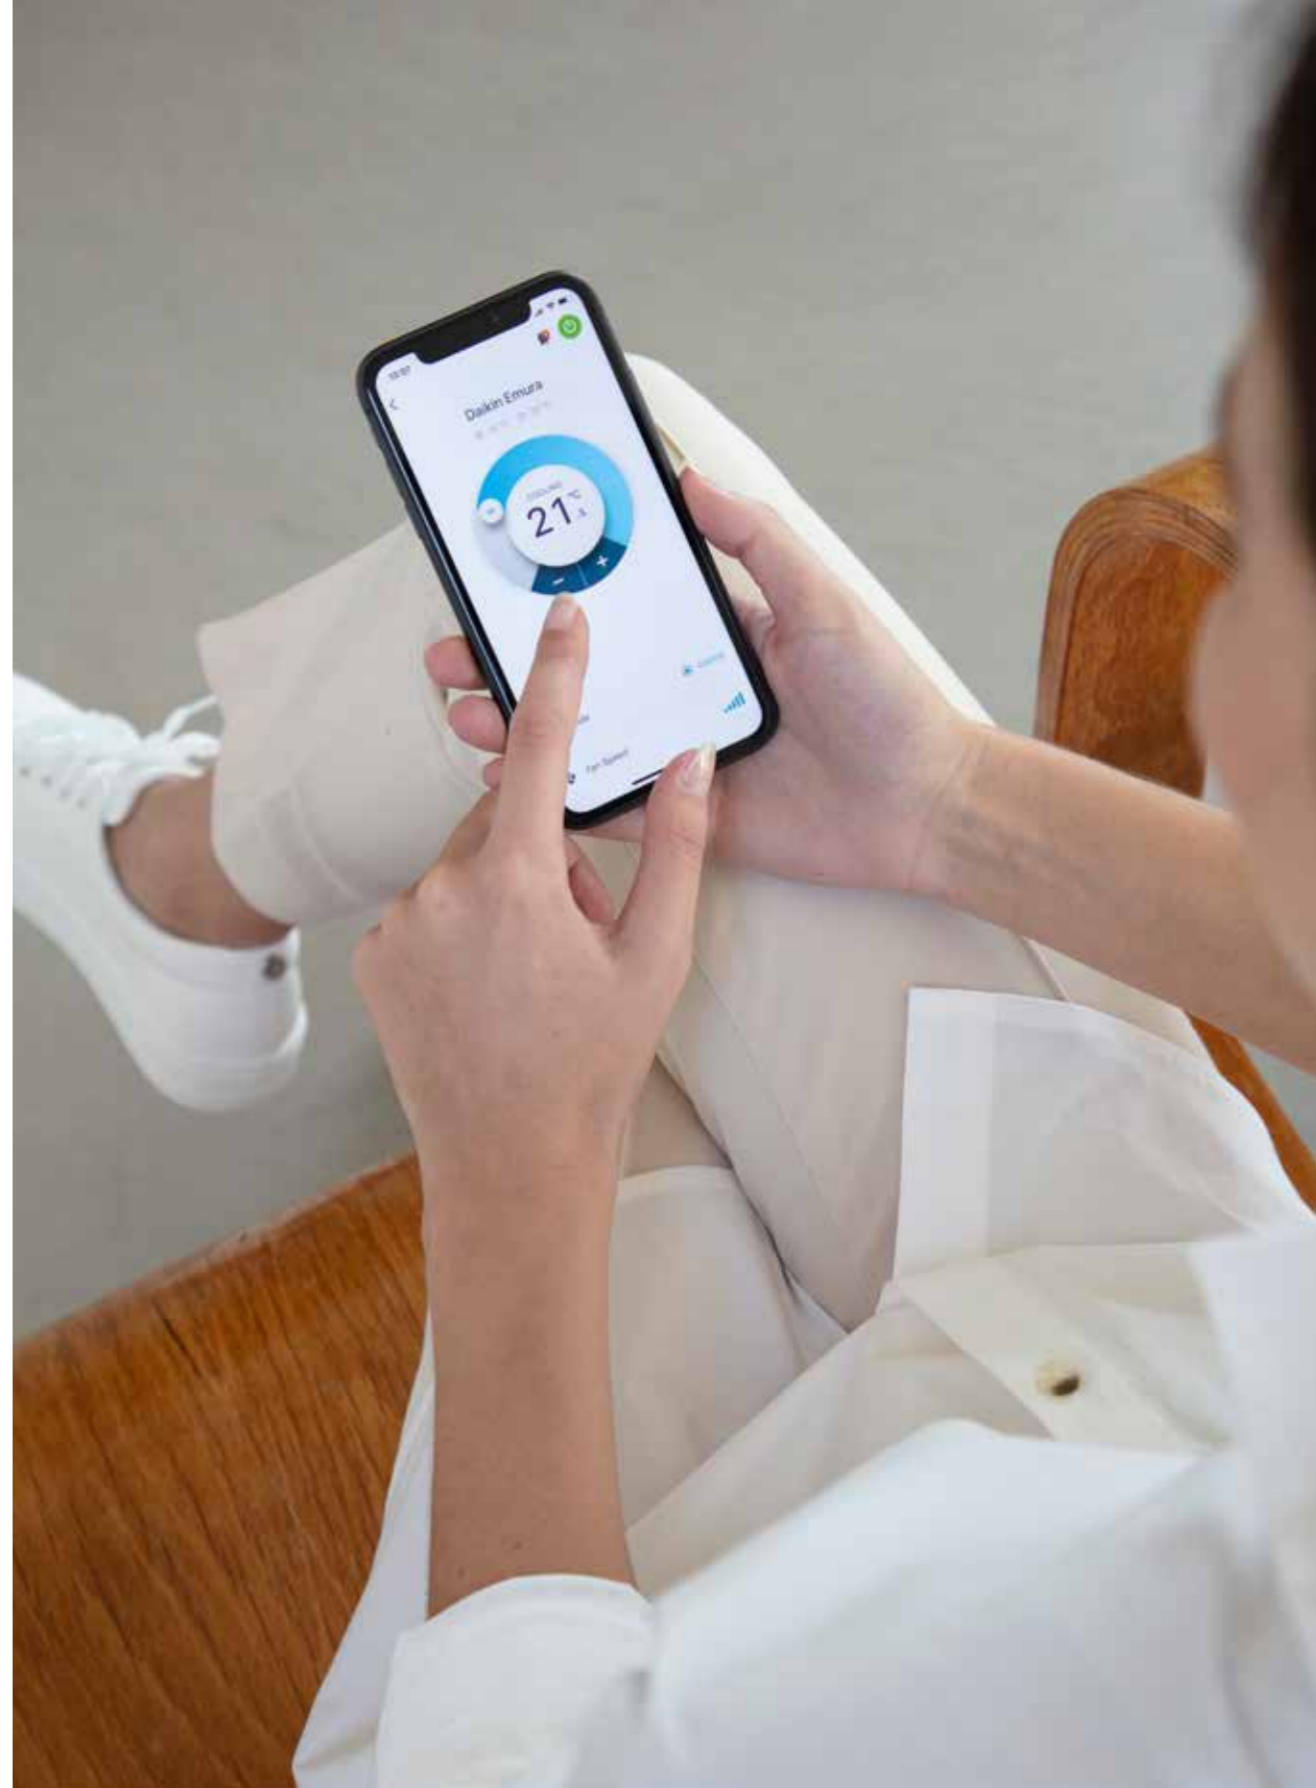

 **DAIKIN**

Dálkové ovládání

Minimalistický design

Dálkové ovládání Daikin Emura má minimalistický design se zakřivenými liniemi, obrazovkou a modrým Daikin Eye. Špičková dvoubarevná úprava vytváří plovoucí efekt. Je kompaktní a dokonale padne do dlaně. Pomocí magnetického držáku můžete dálkové ovládání upevnit na stěnu.

Aplikace Onecta

Úplná kontrola, ať jste kdekoliv

Nejste doma? S aplikací Onecta to není problém. Aplikace vám umožňuje okamžitý přístup ke všem funkcím. Proto můžete měnit nastavení Daikin Emura z chytrého telefonu kdekoliv a kdykoliv.